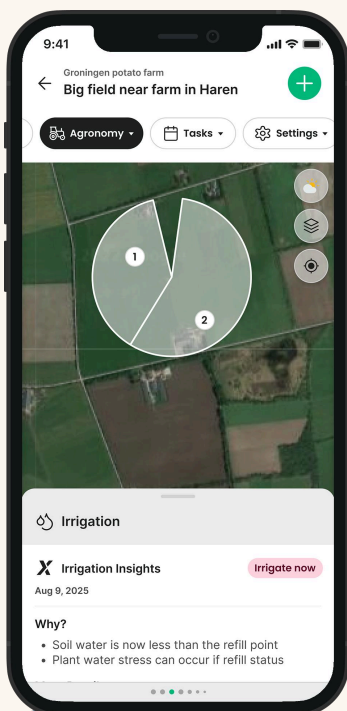

Riegue de manera más inteligente. Actúe más rápido. Cultive mejor.

Con Apex 1, obtiene el poder de tomar decisiones basadas en datos, reaccionar rápidamente a las condiciones cambiantes y aumentar el rendimiento de los cultivos mediante un riego de precisión. Tome el control y cultive con confianza.