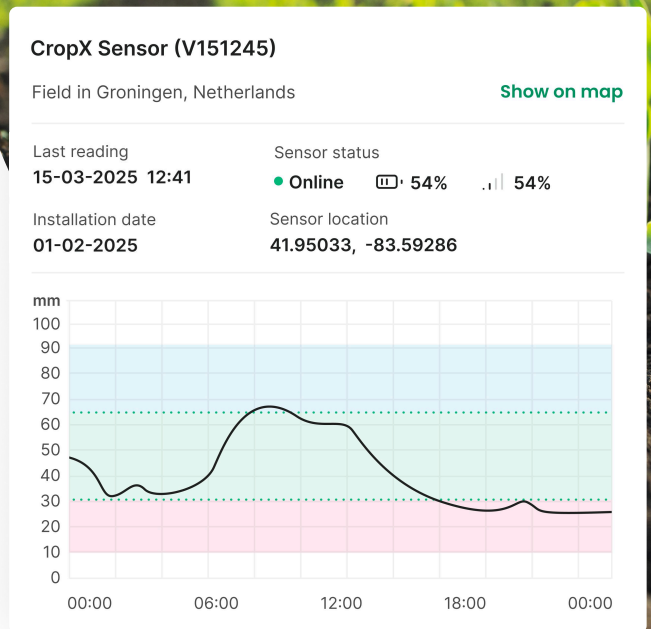

¿Por qué elegir Apex 1?

Con el sensor Apex 1, obtiene acceso a la **plataforma de agronomía digital más completa**, confiable y fácil de usar del mundo. Nuestra aplicación intuitiva le proporciona datos en tiempo real e información práctica sobre la capacidad de campo, **el estado de humedad del suelo** y el uso del agua para una planificación precisa del riego.

También tendrá acceso a modelos agronómicos exclusivos para el seguimiento del crecimiento de los cultivos, **detección de lixiviación de nitrógeno**, predicción de enfermedades, imágenes y mapas satelitales, importación fluida de datos de maquinaria y potentes herramientas para crear **prescripciones VRA/ VRI**.