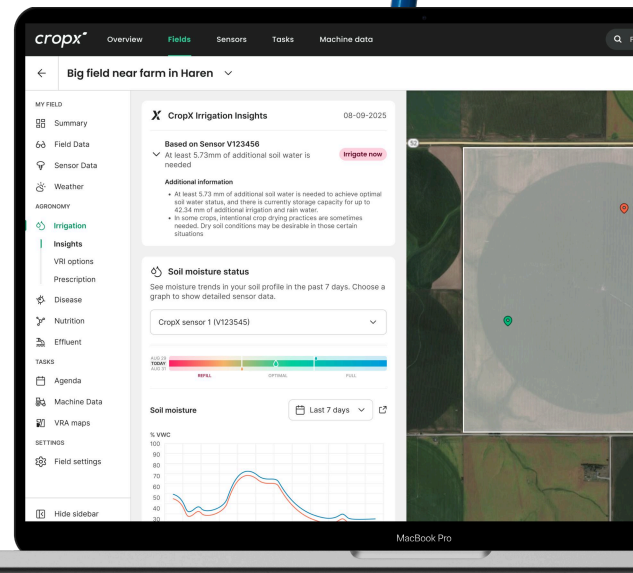

APEX 1

SENSOR DE SUELO DE PRECISIÓN

El Apex 1 es un sensor de suelo de precisión que proporciona mediciones precisas de **humedad del suelo (VWC), temperatura, salinidad (EC) y detección de lixiviación basada en EC** cada 10 centímetros a lo largo del perfil del suelo. Se conecta a los dispositivos de telemetría CropX y a la plataforma de **software CropX** para ofrecer información práctica sobre riego, gestión de nutrientes y más.

El Apex 1 está disponible en profundidades de **30 cm, 60 cm y 90 cm** para adaptarse a una amplia variedad de profundidades de raíces de los cultivos.

El diseño cilíndrico liso y cónico **minimiza la alteración** del suelo y permite una instalación y extracción sin lechada y con mínima perturbación en una amplia gama de tipos de suelo.

Especificaciones técnicas:

- **Variantes de profundidad:** 30 cm, 60 cm y 90 cm
- **Mediciones:** Humedad del suelo (VWC), salinidad (EC) y temperatura cada 10 centímetros a lo largo de todo el perfil
- **Conectividad:** Requiere un dispositivo de telemetría CropX (con conexión celular integrada) y un puerto SDI-12 disponible
- **Alimentación:** No necesita batería independiente. Se alimenta de la batería recargable y reemplazable de ion-litio del dispositivo CropX Telemetry.
- **Diámetro:** Parte superior: 30 mm, a 30 cm: 28,5 mm, a 60 cm: 27,0 mm, a 90 cm: 25,5 mm
- **Totalmente integrado en la plataforma CropX** para puntos de ajuste automáticos de humedad, riego, nutrición y análisis de enfermedades.

¿Por qué elegir Apex 1?

Con el sensor Apex 1, obtiene acceso a la **plataforma de agronomía digital más completa**, confiable y fácil de usar del mundo. Nuestra aplicación intuitiva le proporciona datos en tiempo real e información práctica sobre la capacidad de campo, **el estado de humedad del suelo** y el uso del agua para una planificación precisa del riego.