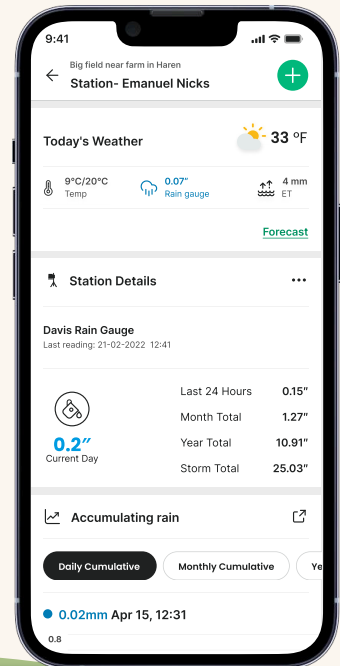

## DATOS PRECISOS DE PRECIPITACIÓN

CropX ofrece un pluviómetro que conecta los datos de precipitación al sistema de gestión agrícola agronómico de CropX mediante el dispositivo de telemetría CropX. Esta combinación brinda a los usuarios una solución rentable para aumentar la conectividad de datos y generar conocimientos agronómicos. Conocer la cantidad exacta de lluvia le ayuda a tomar decisiones basadas en datos a nivel de campo.

### Características:

-  Mide con precisión las cantidades de precipitación
-  Datos meteorológicos hiperlocales
-  Fácil de instalar y conectar a la plataforma de CropX
-  Totalmente integrado con el sistema de gestión agrícola agronómico de CropX
-  Gráficos detallados, datos y análisis al alcance de su mano a través de CropX

### Especificaciones del RG1:

- Pluviómetro de cuchara basculante con cubo de auto-vaciado
- Dimensiones: 16,5 × 25,4 cm
- Peso: 380 gramos
- Precisión de +/- 2%
- Incluye: cono de lluvia y púas para aves

## Mayor cantidad de datos y precisión mejorada

Conectar el pluviómetro mediante el dispositivo de telemetría de CropX permite a los usuarios agregar más puntos de datos al sistema de CropX, aumentando la conectividad de datos y proporcionando recomendaciones agronómicas e información más precisas.