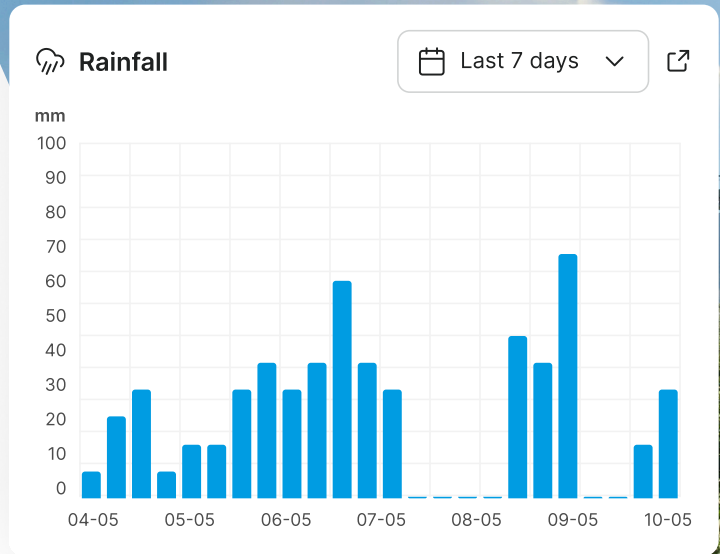

## DATOS PRECISOS DE PRECIPITACIÓN

CropX ofrece un pluviómetro que conecta los datos de precipitación al sistema de gestión agrícola agronómico de CropX mediante el dispositivo de telemetría CropX. Esta combinación brinda a los usuarios una solución rentable para aumentar la conectividad de datos y generar conocimientos agronómicos. Conocer la cantidad exacta de lluvia le ayuda a tomar decisiones basadas en datos a nivel de campo.

### Características:

-  Mide con precisión las cantidades de precipitación
-  Datos meteorológicos hiperlocales
-  Fácil de instalar y conectar a la plataforma de CropX
-  Totalmente integrado con el sistema de gestión agrícola agronómico de CropX
-  Gráficos detallados, datos y análisis al alcance de su mano a través de CropX

### Especificaciones del RG1:

- Pluviómetro de cuchara basculante con cubo de auto-vaciado
- Dimensiones: 16,5 × 25,4 cm
- Peso: 380 gramos
- Precisión de +/- 2%
- Incluye: cono de lluvia y púas para aves

## Mayor cantidad de datos y precisión mejorada

Conectar el pluviómetro mediante el dispositivo de telemetría de CropX permite a los usuarios agregar más puntos de datos al sistema de CropX, aumentando la conectividad de datos y proporcionando recomendaciones agronómicas e información más precisas.