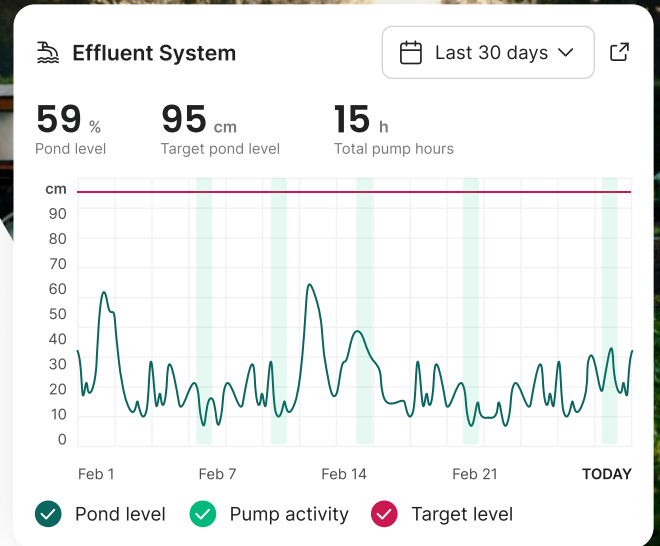

### Seguimiento de los niveles de los estanques

Rastrea el clima para asesorar sobre los mejores días y momentos para aplicar el riego.

### Rastrear y registrar la actividad de la bomba

Un sensor opcional de actividad de la bomba registra cada aplicación.

## Fertilizar con efluentes

El riego con efluentes de CropX rastrea el estado de la humedad del suelo del campo y el nivel del estanque de efluentes en comparación con el punto máximo (opcional y personalizable). Con base en esos datos, CropX Insights ofrece consejos cuantificados sobre el riego con efluentes: si es seguro regar y, en caso afirmativo, cuánta cantidad (en mm). Además, la capacidad realiza una revisión de 14 días de las Buenas Prácticas de Gestión cuando se utiliza con un sensor opcional de actividad de la bomba.

## Reducir el impacto de los eventos de lixiviación

El riego con efluentes de CropX permite a los agricultores lecheros y ganaderos convertir los desechos de sus animales en un activo que favorece el crecimiento de sus pastos y cultivos, reduciendo la necesidad de comprar nitrógeno o alimento suplementario.