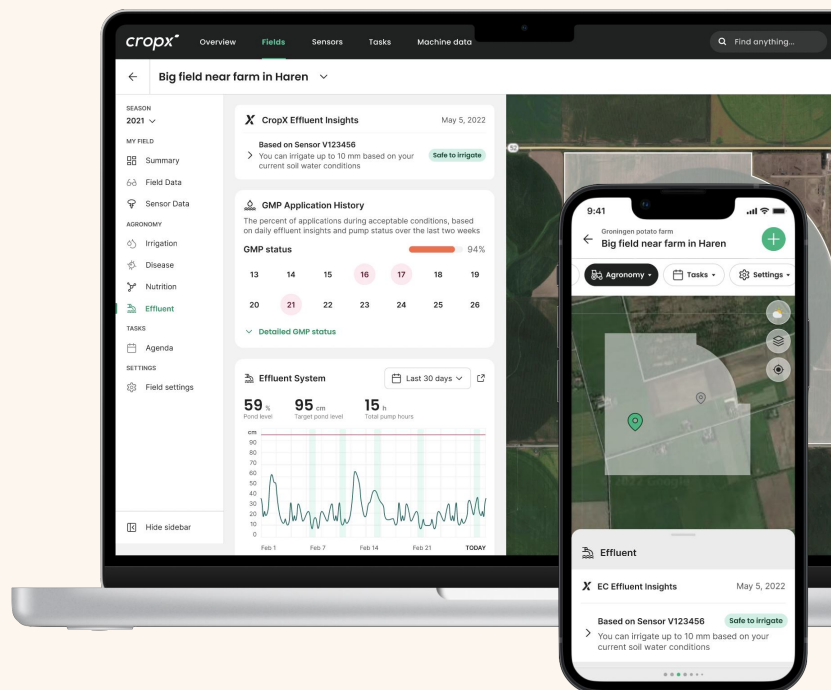

# CONVIERTE UN PROBLEMA EN UN ACTIVO

## RIEGO CON EFLUENTES

Esta capacidad galardonada, desarrollada en asociación con los científicos del suelo de la Universidad Massey, permite a los agricultores convertir los desechos animales en un activo que fomenta el crecimiento de su pasto y cultivos, mientras minimiza la escorrentía y la lixiviación.

### Asesoramiento sobre riego

Saber cuándo un campo puede aceptar riego con efluentes sin causar escorrentía ni lixiviación.

### Seguimiento de los niveles de los estanques

Rastrea el clima para asesorar sobre los mejores días y momentos para aplicar el riego.