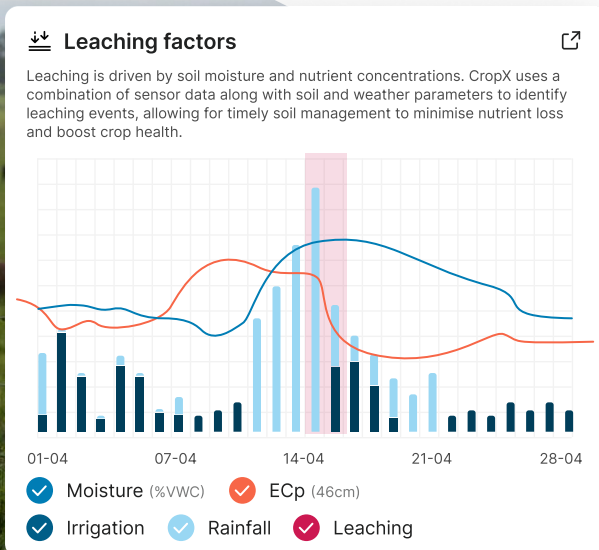

### Asesoramiento sobre riego

Saber cuándo un campo puede aceptar riego con efluentes sin causar escorrentía ni lixiviación.

### Seguimiento de los niveles de los estanques

Rastrea el clima para asesorar sobre los mejores días y momentos para aplicar el riego.

### Rastrear y registrar la actividad de la bomba

Un sensor opcional de actividad de la bomba registra cada aplicación.

## Fertilizar con efluentes

El riego con efluentes de CropX rastrea el estado de la humedad del suelo del campo y el nivel del estanque de efluentes en comparación con el punto máximo (opcional y personalizable). Con base en esos datos, CropX Insights ofrece consejos cuantificados sobre el riego con efluentes: si es seguro regar y, en caso afirmativo, cuánta cantidad (en mm). Además, la capacidad realiza una revisión de 14 días de las Buenas Prácticas de Gestión cuando se utiliza con un sensor opcional de actividad de la bomba.