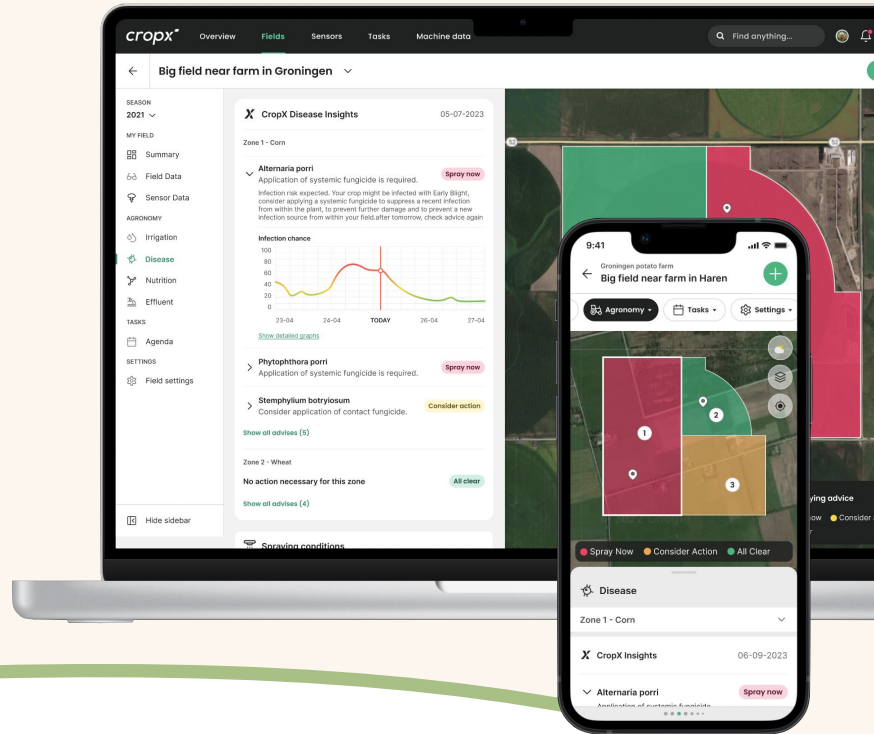

# PROTEGE TUS CULTIVOS DE FORMA PROACTIVA

## CONTROL DE ENFERMEDADES

Conoce exactamente cuándo, dónde y qué aplicar, e incluso el mejor momento del día para realizar la aplicación.

Ahorra costos y maximiza la protección con el asesor digital de control de enfermedades fúngicas más probado y confiable del mercado.

### Mapa de Riesgo del Campo

Visualización del riesgo actual de infección en un campo.

### Resumen de Niveles de Riesgo

Vista gráfica de los niveles de llenado de agua para fechas pasadas y futuras.