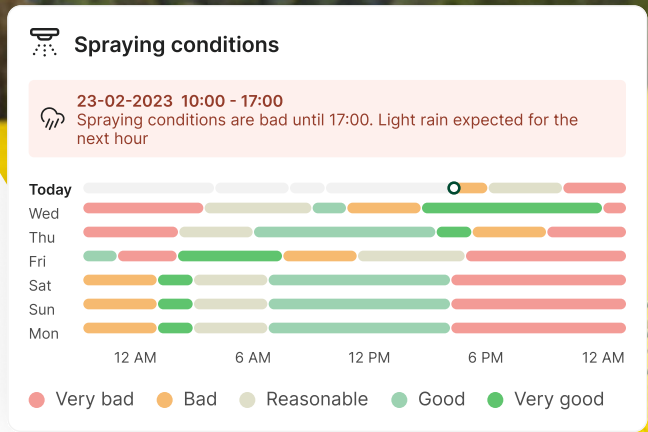

Optimiza el uso del agua

La manera más eficaz de controlar las enfermedades de las plantas es mediante la prevención. Conoce exactamente dónde, qué y cuándo aplicar, incluso el mejor momento del día. Ahorra en costos de productos químicos y aplicaciones mientras maximizas la protección.

CropX Disease Insights

05-07-2023

Alternaria porri

Application of systemic fungicide is required.

Spray now

Infection risk expected. Your crop might be infected with Early Blight, consider applying a systemic fungicide to suppress a recent infection from within the plant, to prevent further damage and to prevent a new infection source from within your field. after tomorrow, check advice again